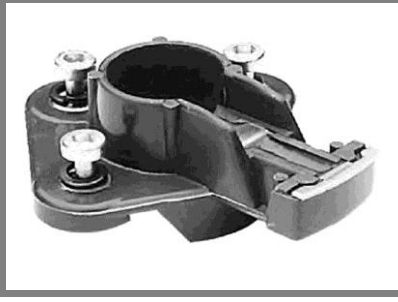

**BMW****HELLUX***Ateşleme Ürünleri - Ignition Parts***HLD.4109****OEM: 12111326765**

Distribütör Kapağı  
*Distributor Cap*

E21-E30-E30-M10-3.15-3.16-3.18i

**HLD.4208****OEM: 12 11 1 284 446**

Tevzi Makarası  
*Rotor*

E30, E36(40) 3.16i, 3.18i/ E34(40),  
E34(30)5.20i

**FIAT****HELLUX***Ateşleme Ürünleri - Ignition Parts***HLD.35202****OEM: 9919343**

Distribütör Kapağı  
*Distributor Cap*

131

**HLD.35205****OEM: 713664**